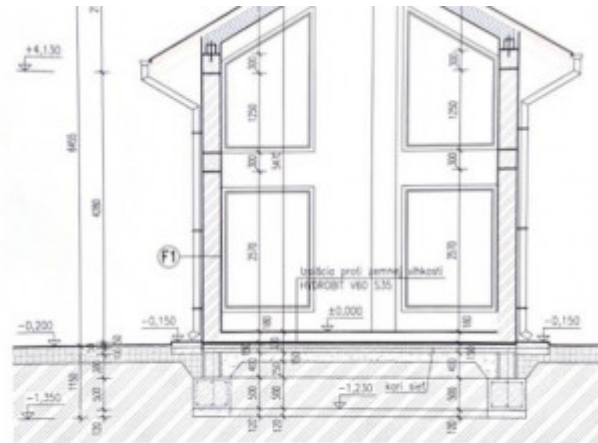

Poznámka

REALITNÝ MAKLÉR

Maklér: **Alžbeta Horváthová, Konatelka**
Telefón: **0914 266 669**
E-mail: **diamondhome.horvathova@gmail.com**