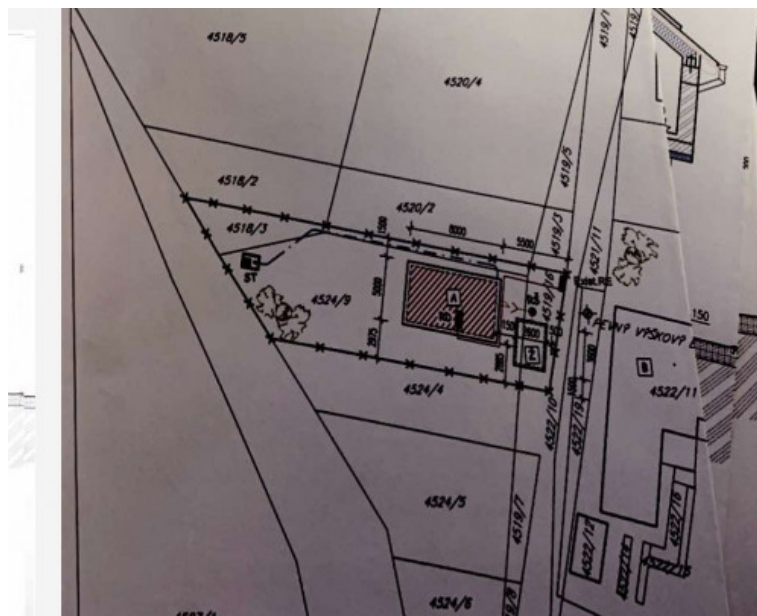

DIAMOND HOME s.r.o.

Ponúkame Vám na predaj stavebný pozemok zo stavebným povolením a projektovou dokumentáciou, 100 metrov od Dunaja v Gabčíkovo, Prístav

29 990 €

Kraj:	Trnavský kraj
Okres:	Dunajská Streda
Obec:	Gabčíkovo
Ulica:	Hodrácka
Druh:	Pozemky
Typ pozemku:	Rekreačné pozemky
Typ:	Predaj
Úžitková plocha:	

PODROBNÉ INFORMÁCIE

Status:	aktívne	Plocha pozemku:	266 m ²
Vlastníctvo:	osobné	El. napätie:	230V

POPIS NEHNUTELNOSTI

Ponúkame Vám na predaj stavebný pozemok zo stavebným povolením a projektovou dokumentáciou, 100 metrov od Dunaja v Gabčíkovo, Prístav, Hodrácka ulica. Plocha: pozemku 266m². Rovinatý pozemok. Betónová prístupová cesta. Na pozemku sa nachádza elektrická prípojka (230 V) funkčná napojená na odber od ZSE. Studňu a žumpu treba zariadiť na vlastné náklady. Výhody: slnečný, pekný výhľad, tiché prostredie, rybolov 100 metrov od pozemku, turistika, cykloturistika - pri pozemku vedie pre milovníkov športu cyklotrasa Bratislava - Komárno, ktorá je súčasťou európskej cyklomagistrály Eurovelo 6.