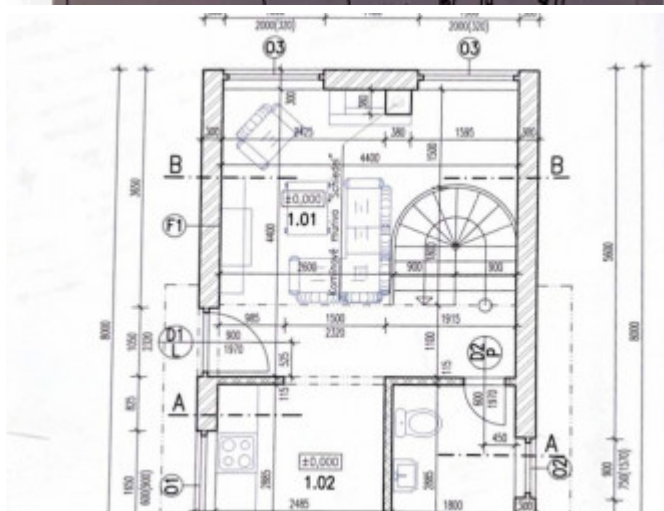

REALITNÝ MAKLÉR

Maklér: **Alžbeta Horváthová, Konatelka**
Telefón: **0914 266 669**
E-mail: **diamondhome.horvathova@gmail.com**