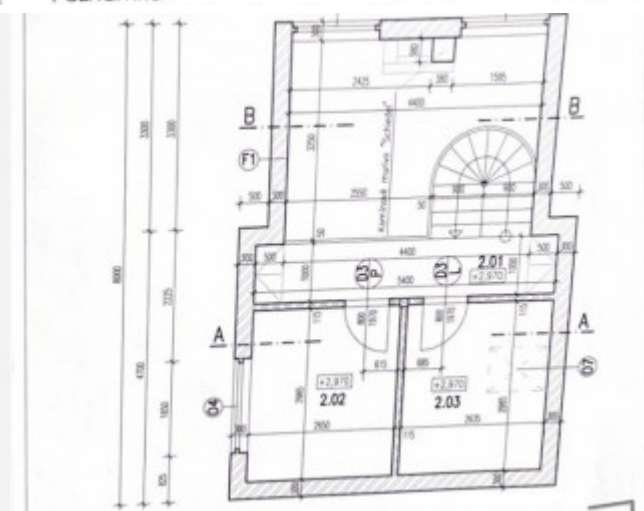

REALITNÝ MAKLÉR

Maklér: **Alžbeta Horváthová, Konatelka**
Telefón: **0914 266 669**
E-mail: **diamondhome.horvathova@gmail.com**